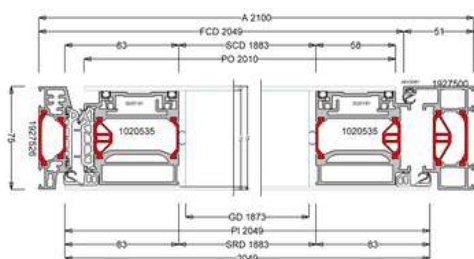

WICSTYLE 75 EVO RECOUVREMENT 75MM